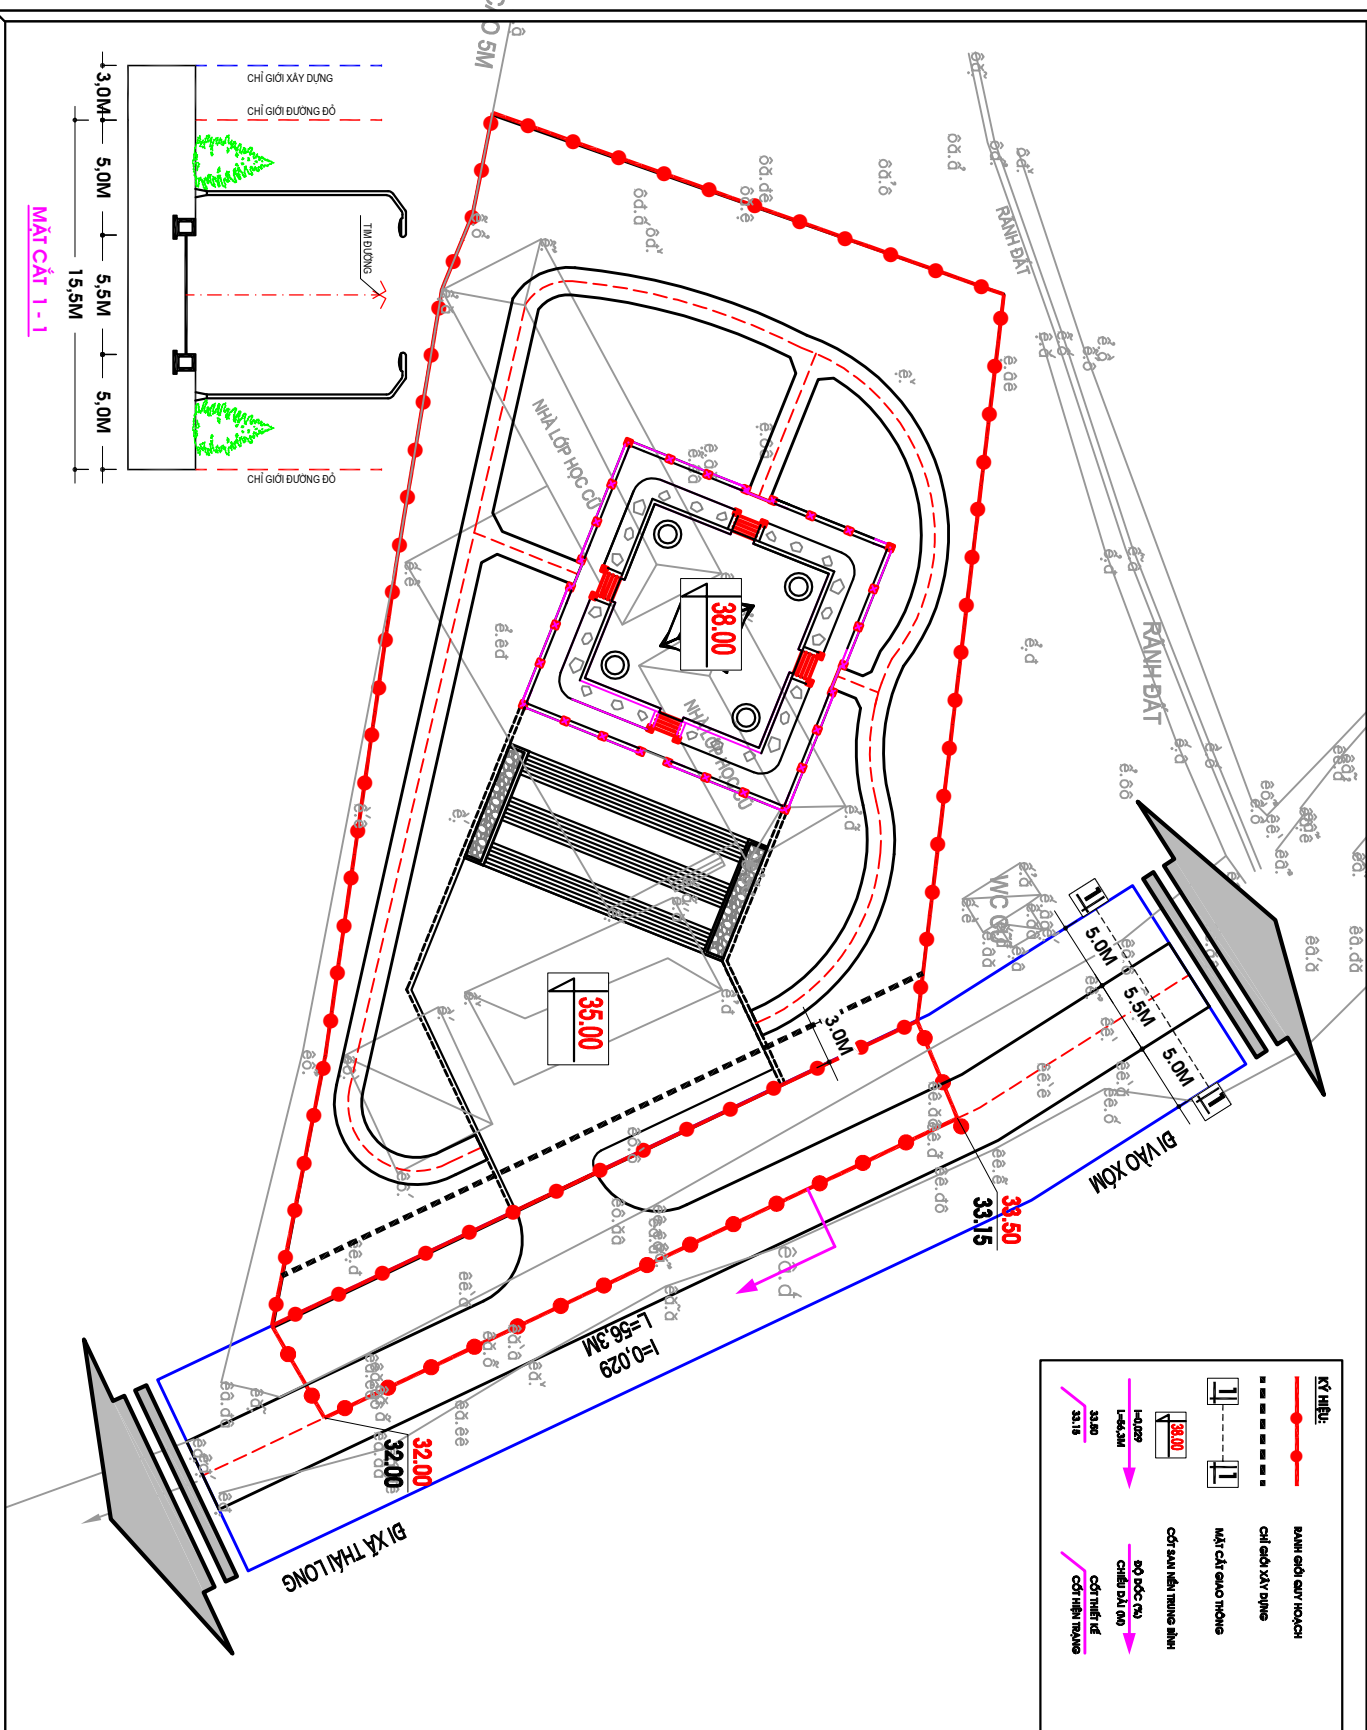

# QUY HOẠCH CHI TIẾT XÂY DỰNG

## NHÀ BIA TƯỜNG NIỆM CÁC ANH HÙNG LIỆT SỸ XÃ THÁI LONG, THÀNH PHỐ TUYẾN QUANG

TỈ LỆ 1/200

<b>CƠ QUAN QUẢN LÝ</b> <b>UBND THÀNH PHỐ TUYẾN QUANG</b>	<b>ĐƠN VỊ THIẾT KẾ</b> <b>CÔNG QUẢN LÝ QUẢN LÝ</b> <b>THÀNH PHỐ TUYẾN QUANG</b>	<b>ĐƠN VỊ XÂY DỰNG</b> <b>CÔNG QUẢN LÝ QUẢN LÝ</b> <b>THÀNH PHỐ TUYẾN QUANG</b>	<b>ĐƠN VỊ THIẾT KẾ</b> <b>CÔNG QUẢN LÝ QUẢN LÝ</b> <b>THÀNH PHỐ TUYẾN QUANG</b>	<b>ĐƠN VỊ XÂY DỰNG</b> <b>CÔNG QUẢN LÝ QUẢN LÝ</b> <b>THÀNH PHỐ TUYẾN QUANG</b>
<b>QUY HOẠCH CHI TIẾT XÂY DỰNG NHÀ BIA TƯỜNG NIỆM CÁC ANH HÙNG LIỆT SỸ XÃ THÁI LONG, TP. TUYẾN QUANG</b>				
Số hiệu: ...				
Mô tả dự án: ...				
Mô tả chi tiết: ...				
Mô tả kỹ thuật: ...				
Mô tả tài liệu: ...				
Mô tả khác: ...				

**CÔNG TY TNHH MTV KIẾN TRÚC PHỐ XANH**  
 Số 123 Đường Nguyễn Huệ, Quận 1, TP. HCM