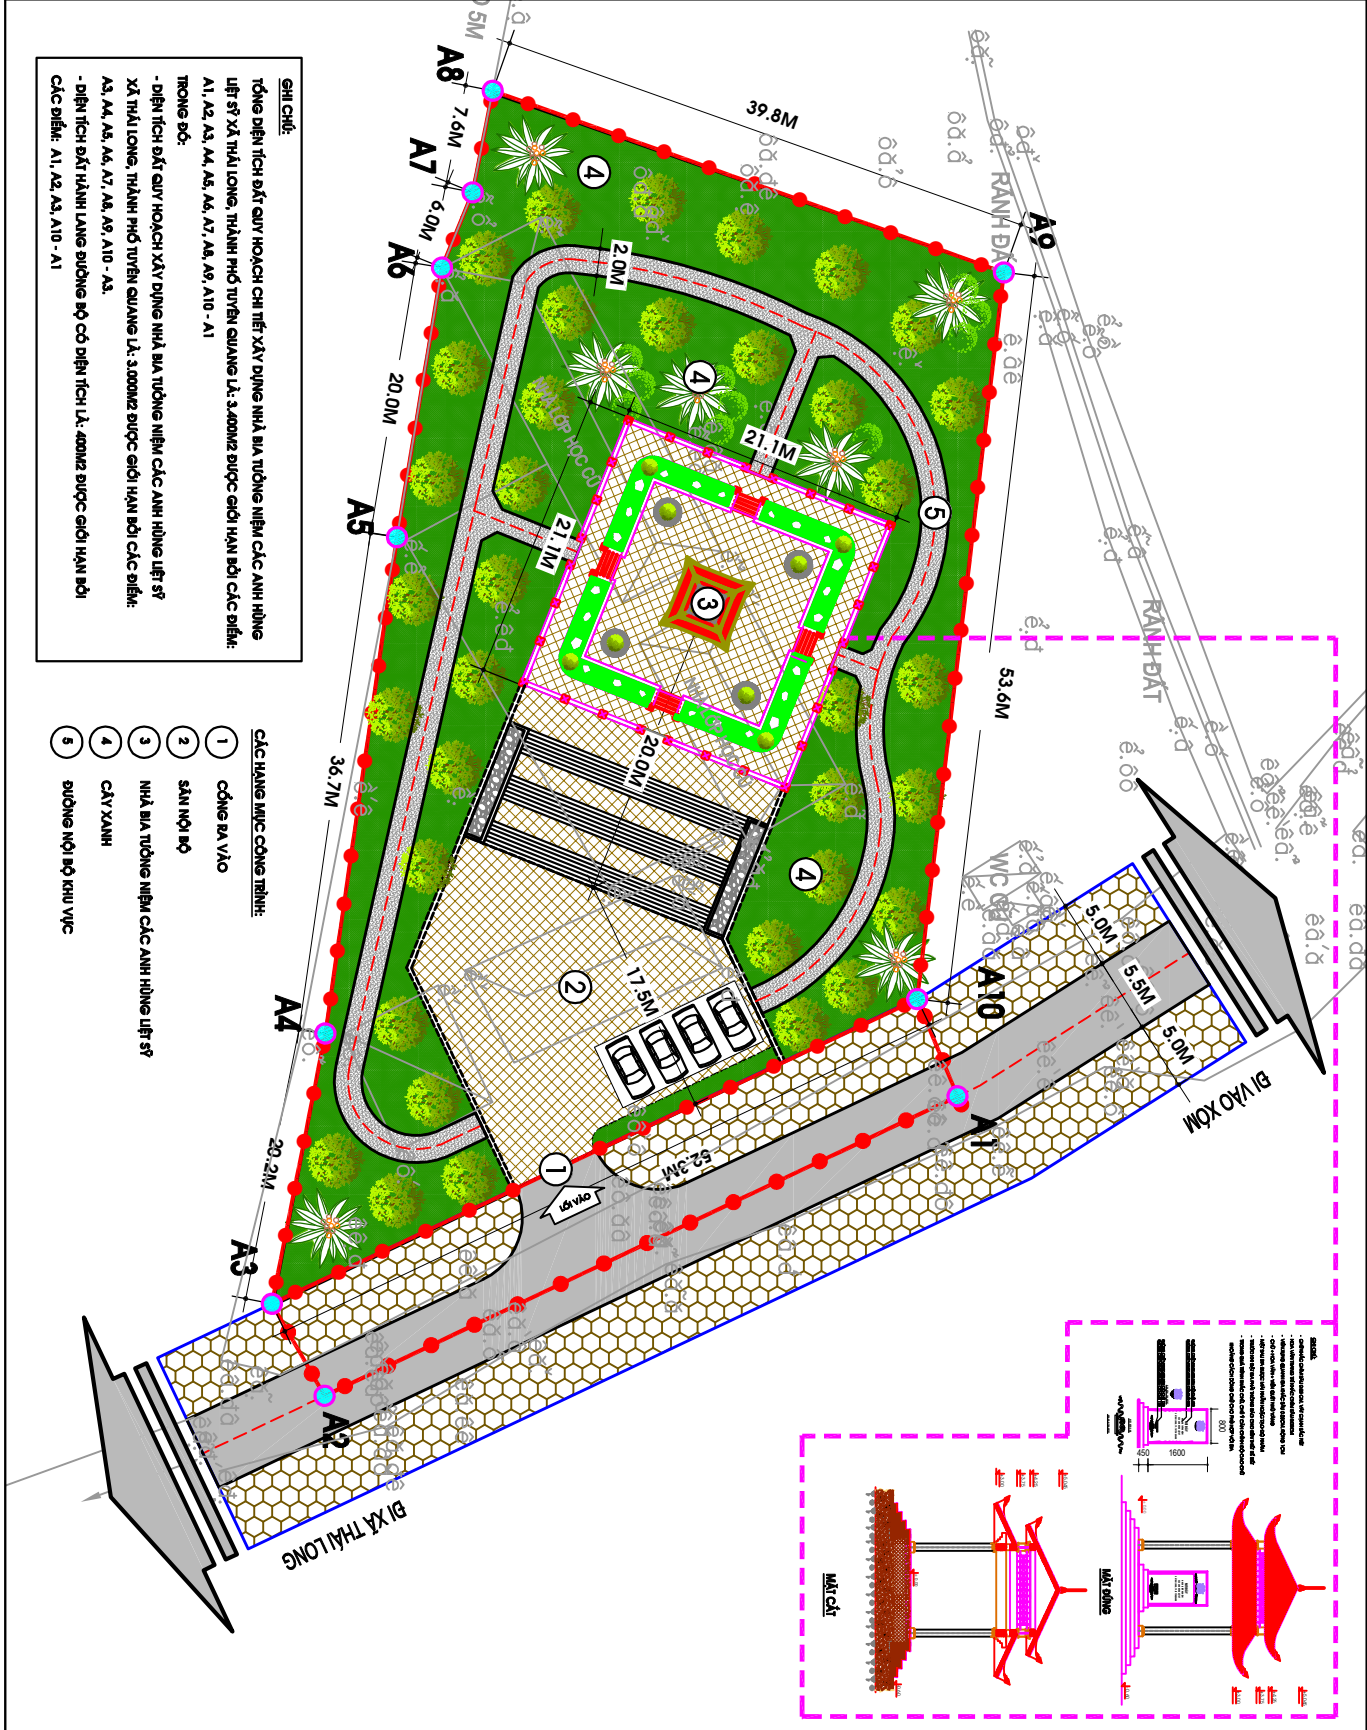

QUY HOẠCH CHI TIẾT XÂY DỰNG NHÀ BIẢ TƯỜNG NIỆM CÁC ANH HÙNG LỆT SỸ XÃ THÁI LONG, THÀNH PHỐ TUYẾN QUANG

TỈ LỆ 1/200

GHI CHÚ:
 - THỂ DỊCH TÊN ĐẤT QUY HOẠCH CHI TIẾT XÂY DỰNG NHÀ BIẢ TƯỜNG NIỆM CÁC ANH HÙNG LỆT SỸ XÃ THÁI LONG, THÀNH PHỐ TUYẾN QUANG LÃ: 2.000M² ĐƯỢC CHỈ ĐỊNH NẠN BỐI CÁC ĐIỂM: A1, A2, A3, A4, A5, A6, A7, A8, A9, A10 - A1
 TRONG ĐÓ:
 - DIỆN TÍCH ĐẤT QUY HOẠCH XÂY DỰNG NHÀ BIẢ TƯỜNG NIỆM CÁC ANH HÙNG LỆT SỸ XÃ THÁI LONG, THÀNH PHỐ TUYẾN QUANG LÃ: 2.000M² ĐƯỢC CHỈ ĐỊNH NẠN BỐI CÁC ĐIỂM: A3, A4, A5, A6, A7, A8, A9, A10 - A3
 - DIỆN TÍCH ĐẤT NẠN BỐI ĐƯỢC BỐ CẠ ĐIỂM TÊN LÃ: 400M² ĐƯỢC CHỈ ĐỊNH NẠN BỐI CÁC ĐIỂM: A1, A2, A3, A10 - A1

- CÁC HẸNG MỨC CÔNG TRÌNH:**
- 1) CỘT BẢ VẢO
 - 2) SÀN NỘI BỘ
 - 3) NHÀ BIẢ TƯỜNG NIỆM CÁC ANH HÙNG LỆT SỸ
 - 4) CÂY XANH
 - 5) ĐƯỜNG NỘI BỘ KHU VỰC

CÔNG QUẢN DỰ ÁN: UBND THÀNH PHỐ TUYẾN QUANG		NGÀY: THÁNG: NĂM: 2023	
ĐỀ NGHỊ XÂY DỰNG ĐC: CÔNG QUẢN DỰ ÁN: THÀNH ỦY QUẬN THÁI LONG		NGÀY: THÁNG: NĂM: 2023	
ĐỀ NGHỊ XÂY DỰNG ĐC: CÔNG QUẢN DỰ ÁN: UBND XÃ THÁI LONG		NGÀY: THÁNG: NĂM: 2023	
ĐỀ NGHỊ XÂY DỰNG ĐC: CÔNG QUẢN DỰ ÁN: QUY HOẠCH CHI TIẾT XÂY DỰNG NHÀ BIẢ TƯỜNG NIỆM CÁC ANH HÙNG LỆT SỸ XÃ THÁI LONG, TP. TUYẾN QUANG			
NGÀY: THÁNG: NĂM: 2023			
ĐỊA ĐIỂM: THÔN NÔNG LÂM, XÃ THÁI LONG, THÀNH PHỐ TUYẾN QUANG			
TÊN BẢN VẼ:			
SƠ BỐ TỔ CHỨC KHÔNG GIAN KIỆN MỨC, CẢNH QUAN			
BẢN VẼ CHỈ DẪN	QUÊ HƯƠNG	TR. / 2020	HT. / 2023
THIẾT KẾ	VỞ HOÀN HỒI		
CHỈ DẪN	VỞ HOÀN HỒI		
CHỈ DẪN	HOÀN THIỆN KỸ THUẬT		
THƯỜNG MÔ HÌNH	BỘ QUẢN LÝ KỸ THUẬT		
QUẢN LÝ KỸ THUẬT	BỘ QUẢN LÝ KỸ THUẬT		
QUẢN LÝ KỸ THUẬT	HOÀN THIỆN KỸ THUẬT		
CÔNG TY TNHH MTV KIẾN TRÚC PHỐ XANH ĐỊA CHỈ SỐ 39 ĐƯỜNG PHẠM THƯỜNG KIỆT, THÀNH PHỐ TUYẾN QUANG			