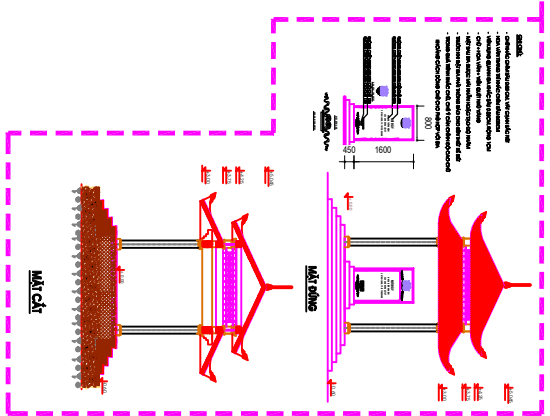

QUY HOẠCH CHI TIẾT XÂY DỰNG NHÀ BIẢ TƯỜNG NIỆM CÁC ANH HÙNG LỆT SỸ XÃ THÁI LONG, THÀNH PHỐ TUYẾN QUANG

TỈ LỆ 1/200

GHI CHÚ:
 - THỂ DỊCH TÊN ĐẤT QUY HOẠCH CHI TIẾT XÂY DỰNG NHÀ BIẢ TƯỜNG NIỆM CÁC ANH HÙNG LỆT SỸ XÃ THÁI LONG, THÀNH PHỐ TUYẾN QUANG LÃ: 2.000M² ĐƯỢC CHỈ ĐỊNH NẠN BỐI CÁC ĐIỂM: A1, A2, A3, A4, A5, A6, A7, A8, A9, A10 - A1
 TRONG ĐÓ:
 - DIỆN TÍCH ĐẤT QUY HOẠCH XÂY DỰNG NHÀ BIẢ TƯỜNG NIỆM CÁC ANH HÙNG LỆT SỸ XÃ THÁI LONG, THÀNH PHỐ TUYẾN QUANG LÃ: 2.000M² ĐƯỢC CHỈ ĐỊNH NẠN BỐI CÁC ĐIỂM: A3, A4, A5, A6, A7, A8, A9, A10 - A3
 - DIỆN TÍCH ĐẤT NẠN BỐI ĐƯỢC BỐ CẠ ĐIỂM TÊN LÃ: 400M² ĐƯỢC CHỈ ĐỊNH NẠN BỐI CÁC ĐIỂM: A1, A2, A3, A10 - A1

- CÁC HẸNG MỨC CÔNG TRÌNH:**
- 1) CỘT BẢ VẢO
 - 2) SÀN NỘI BỘ
 - 3) NHÀ BIẢ TƯỜNG NIỆM CÁC ANH HÙNG LỆT SỸ
 - 4) CÂY XANH
 - 5) ĐƯỜNG NỘI BỘ KHU VỰC

CÔNG QUẢN DỰ ÁN: UBND THÀNH PHỐ TUYẾN QUANG		NGÀY: THÁNG: NĂM: 2023	
ĐỀ NGHỊ XÂY DỰNG ĐC: CÔNG QUẢN DỰ ÁN: THÀNH ỦY QUẬN THÁI LONG		NGÀY: THÁNG: NĂM: 2023	
ĐỀ NGHỊ XÂY DỰNG ĐC: CÔNG QUẢN DỰ ÁN: UBND XÃ THÁI LONG		NGÀY: THÁNG: NĂM: 2023	
ĐỀ NGHỊ XÂY DỰNG ĐC: CÔNG QUẢN DỰ ÁN: QUY HOẠCH CHI TIẾT XÂY DỰNG NHÀ BIẢ TƯỜNG NIỆM CÁC ANH HÙNG LỆT SỸ XÃ THÁI LONG, TP. TUYẾN QUANG			
NGÀY: THÁNG: NĂM: 2023			
ĐỊA ĐIỂM: THÔN NÔNG LÂM, XÃ THÁI LONG, THÀNH PHỐ TUYẾN QUANG			
TÊN BẢN VẼ:			
SƠ BỐ TỔ CHỨC KHÔNG GIAN KIỆN MỨC, CẢNH QUAN			
BẢN VẼ CHỈ DẪN	QUÊ HƯƠNG	TR. / 2020	HT. / 2023
THIẾT KẾ	VỞ HOÀN HỒI		
CHỈ DẪN	VỞ HOÀN HỒI		
CHỈ DẪN	HOÀN THIỆN KỸ THUẬT		
THƯỜNG MÔ HÌNH	BỘ QUẢN LÝ KỸ THUẬT		
QUẢN LÝ KỸ THUẬT	BỘ QUẢN LÝ KỸ THUẬT		
QUẢN LÝ KỸ THUẬT	HOÀN THIỆN KỸ THUẬT		
CÔNG TY TNHH MTV KIẾN TRÚC PHỐ XANH ĐỊA CHỈ SỐ 39 ĐƯỜNG PHẠM THƯỜNG KIỆT, THÀNH PHỐ TUYẾN QUANG			