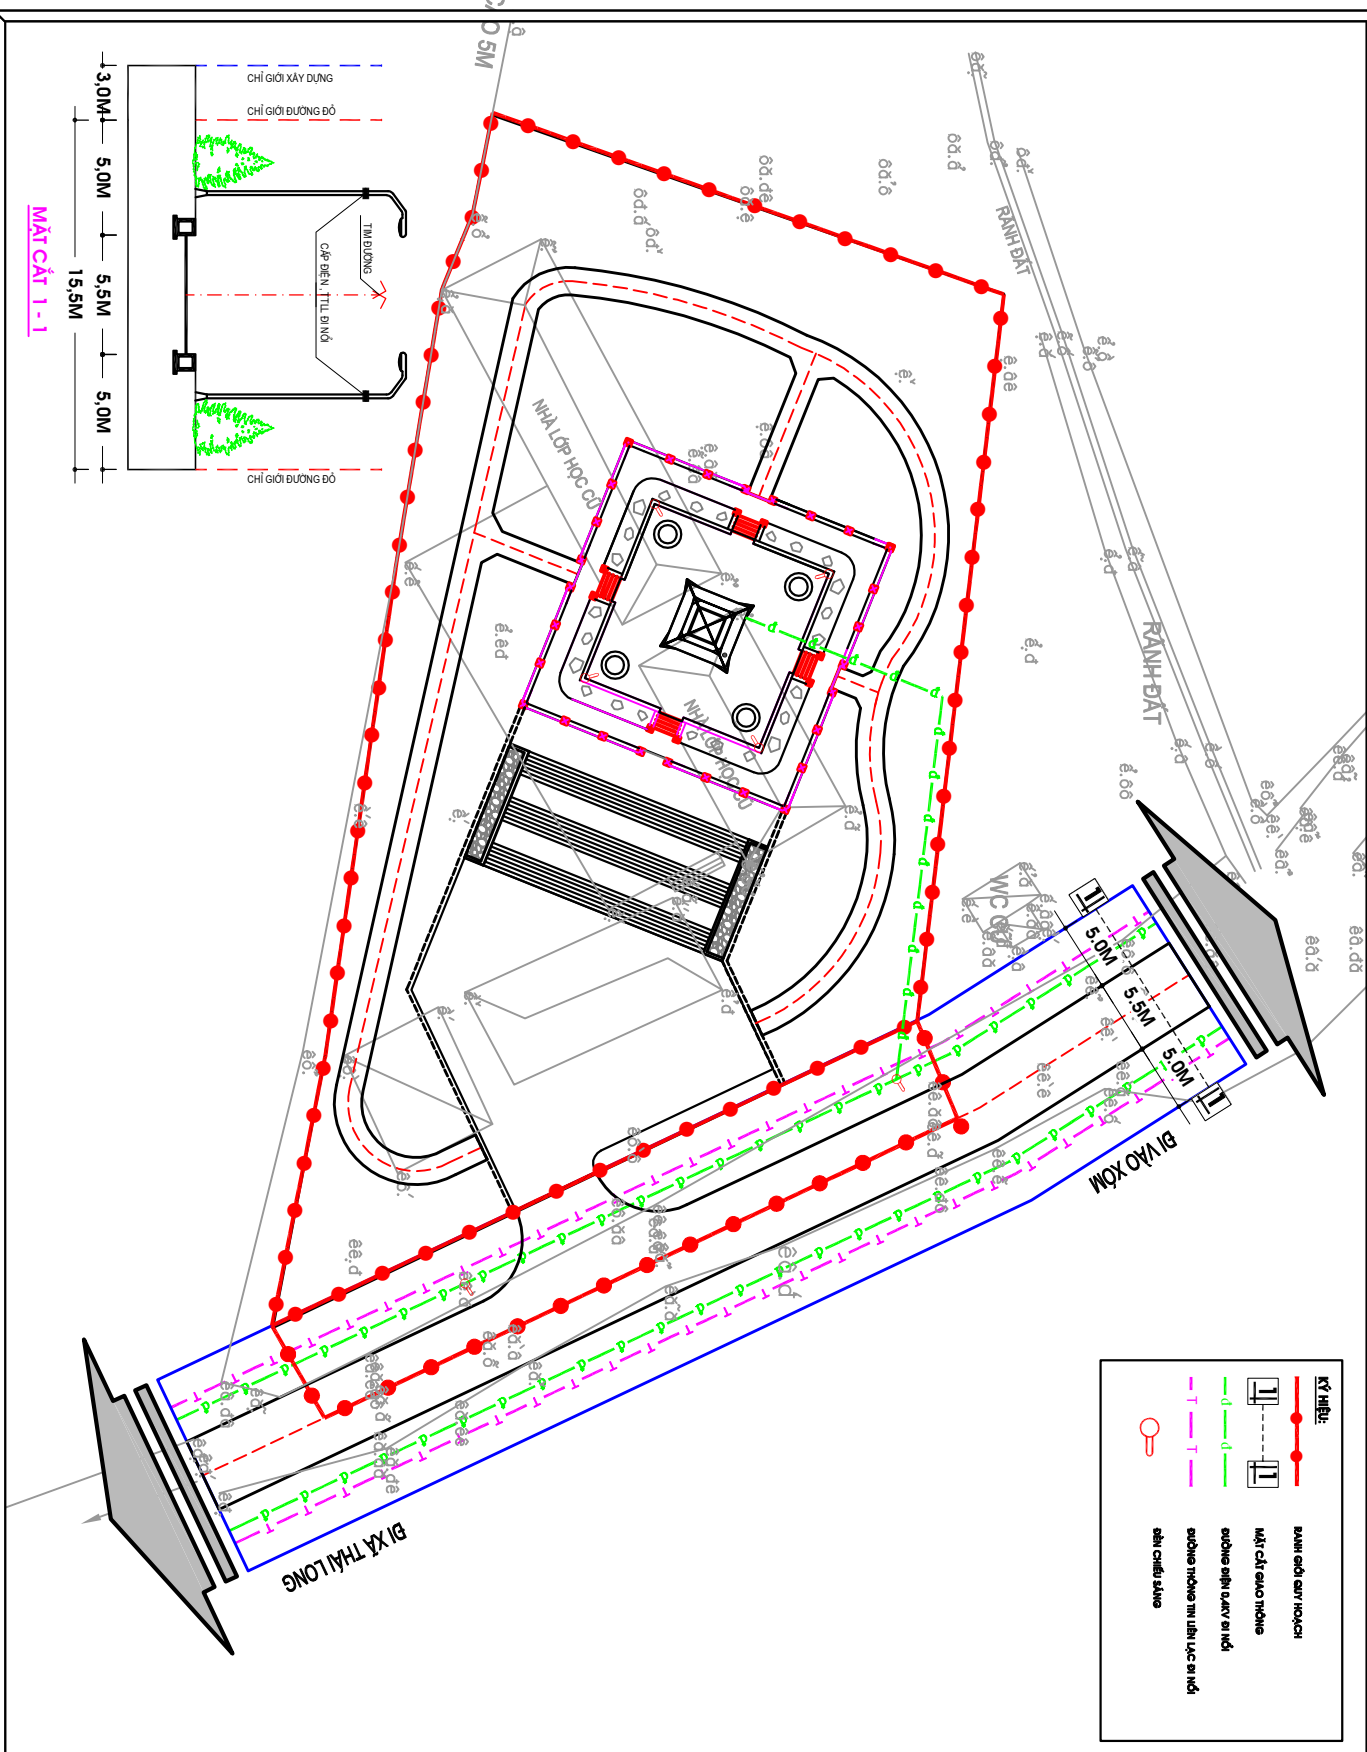

# QUY HOẠCH CHI TIẾT XÂY DỰNG NHÀ BIA TƯỜNG NIỆM CÁC ANH HÙNG LIỆT SỸ XÃ THÁI LONG, THÀNH PHỐ TUYẾN QUANG

TỈ LỆ 1/200

TỈ LỆ KH: 1CM = 2M NGƯỜI THỰC HIỆN

CÔNG QUẢN DỰ ÁN: <b>UBND THÀNH PHỐ TUYẾN QUANG</b>	NGÀY THÁNG NĂM 2023
ĐƠN VỊ THIẾT KẾ: <b>CÔNG QUẢN DỰ ÁN THƯỜNG QUẢN LÝ ĐÔ THỊ THÀNH PHỐ THƯỜNG QUANG</b>	NGÀY THÁNG NĂM 2023
ĐƠN VỊ XÂY DỰNG: <b>CÔNG QUẢN DỰ ÁN QUỠ HOẠCH THƯỜNG QUANG</b>	NGÀY THÁNG NĂM 2023
ĐƠN VỊ THIẾT KẾ: <b>UBND XÃ THÁI LONG</b>	NGÀY THÁNG NĂM 2023

<b>QUY HOẠCH CHI TIẾT XÂY DỰNG NHÀ BIA TƯỜNG NIỆM CÁC ANH HÙNG LIỆT SỸ XÃ THÁI LONG, TP. TUYẾN QUANG</b>	
NGÀY THÁNG NĂM 2023	
<b>BẢN ĐỒ QUY HOẠCH HỆ THỐNG CẤP ĐIỆN, THÔNG TIN LIÊN LẠC</b>	
BẢN VẼ CHỈ DẪN	NGÀY THÁNG NĂM 2023
THIẾT KẾ	NGÀY THÁNG NĂM 2023
CHỮ TÊN	NGÀY THÁNG NĂM 2023
CHỈ MẪU	NGÀY THÁNG NĂM 2023
THÔNG SỐ	NGÀY THÁNG NĂM 2023
SỬA LỖI	NGÀY THÁNG NĂM 2023
CHỮ ĐỌC	NGÀY THÁNG NĂM 2023